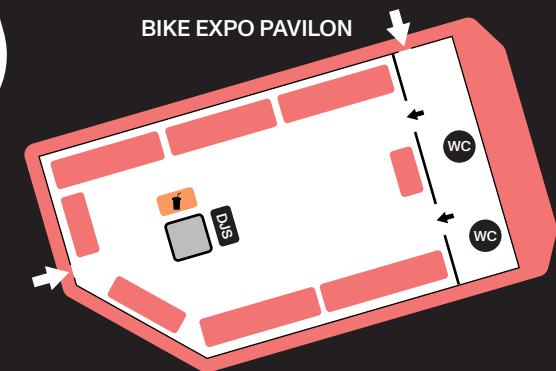

## LEGENDA:

- PROGRAM, EXHIBICE, ZÁVODY
- VÝSTAVNÍ PROSTOR – BIKE PAVILONY EXPO/ART
- VENKOVNÍ VÝSTAVNÍ PROSTORY A-F
- T TESTOVÁNÍ KOL
- PARTNEŘI/PROGRAM
- ☒ CATERING A CHILLOUT ZÓNA
- BIKE DEPO
- TESTOVACÍ OKRUHY
- SLUŽBY PRO CYKLISTY
- FIX GEAR RACE