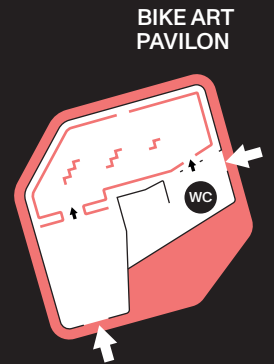

## LEGENDA:

- PROGRAM, EXHIBICE, ZÁVODY
- VÝSTAVNÍ PROSTOR – BIKE PAVILONY EXPO/ART
- VENKOVNÍ VÝSTAVNÍ PROSTORY A-F
- T TESTOVÁNÍ KOL
- PARTNEŘI/PROGRAM
- ☒ CATERING A CHILLOUT ZÓNA
- BIKE DEPO
- TESTOVACÍ OKRUHY
- SLUŽBY PRO CYKLISTY
- FIX GEAR RACE