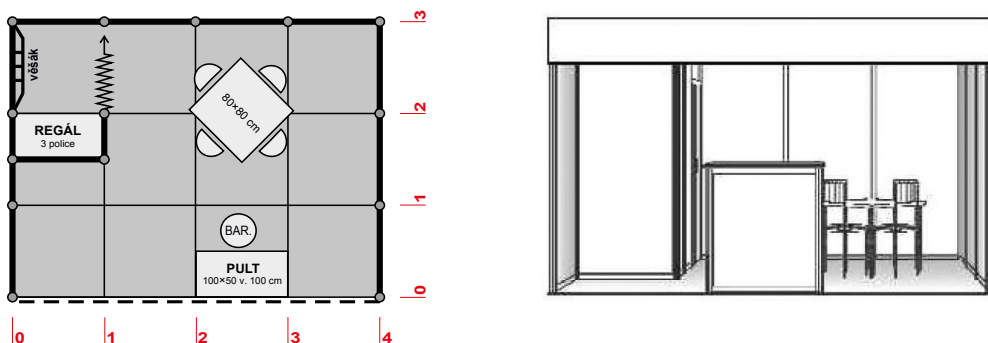

TYP C

Vybavení stánku: koberec, obvodové stěny, stropní rastr, límeček, uzamykatelné zámek s regálem, stůl, 4 židle, infopult s policí, barová stolička, odpadkový koš, věšák, 1x bodové světlo / 3 m², elektrická zásuvka bez příkonu.

Stand equipment: carpet, peripheral panels, ceiling grid, stand collar, lockable store, rack, waste basket, hanger, 1 spotlight per 3 sqm, electric socket without power input.

6 m²	9 m²	12 m²	15 m²
-	10 500 Kč	13 000 Kč	15 000 Kč