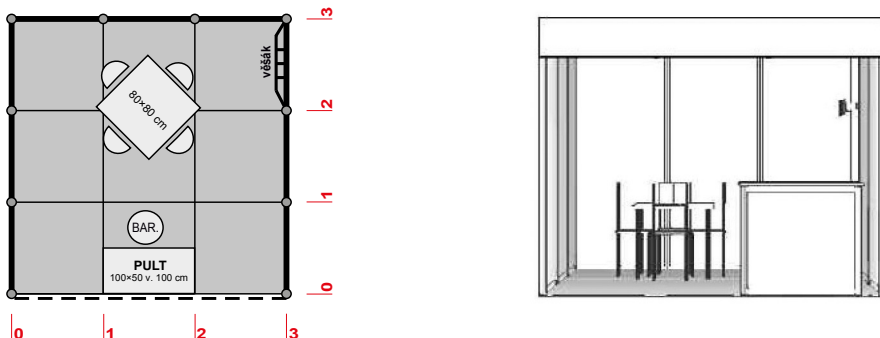

TYP B

Vybavení stánku: koberec, obvodové stěny, stropní rastr, límeček, stůl, 4 židle, infopult s policí, barová stolička, odpadkový koš, věšák, 1x bodové světlo / 3 m², elektrická zásuvka bez příkonu.

Stand equipment: carpet, peripheral panels, ceiling grid, stand collar, table, 4 chairs, infodesk with shelf, bar stool, waste basket, hanger, 1 spotlight per 3 sqm, electric socket without power input.

6 m²	9 m²	12 m²	15 m²
6 500 Kč	8 700 Kč	11 000 Kč	13 300 Kč