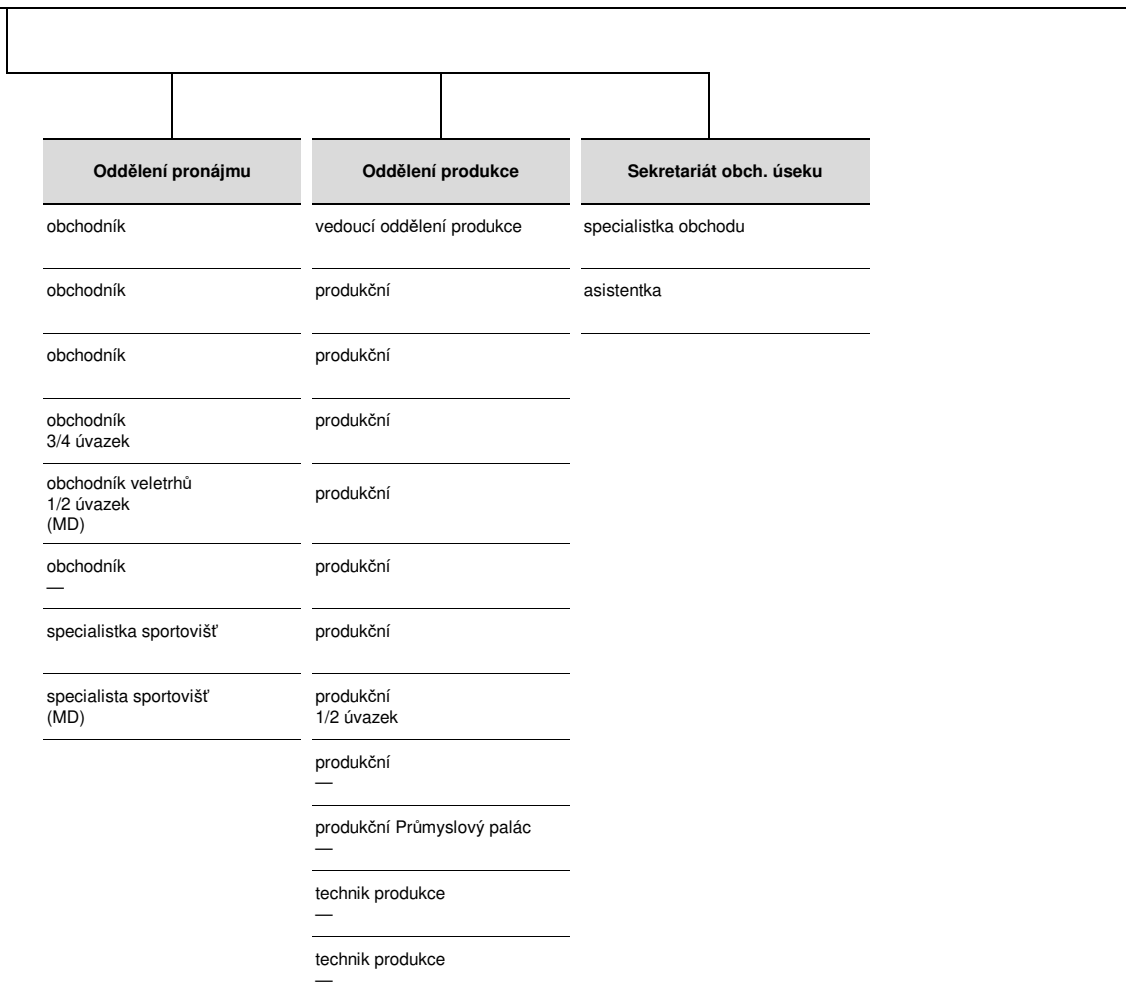

Obchodní úsek Na Výstavišti

Obchodní úsek

obchodní ředitelka: