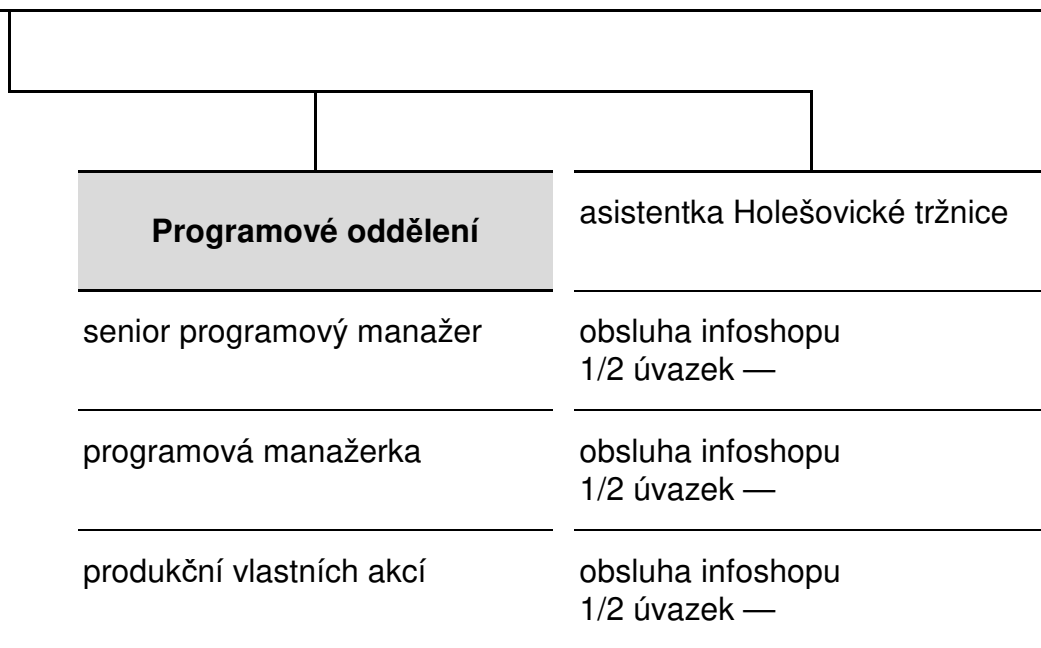

Programový úsek Tržnice Na Výstavišti

Programový úsek Tržnice

programový ředitel: